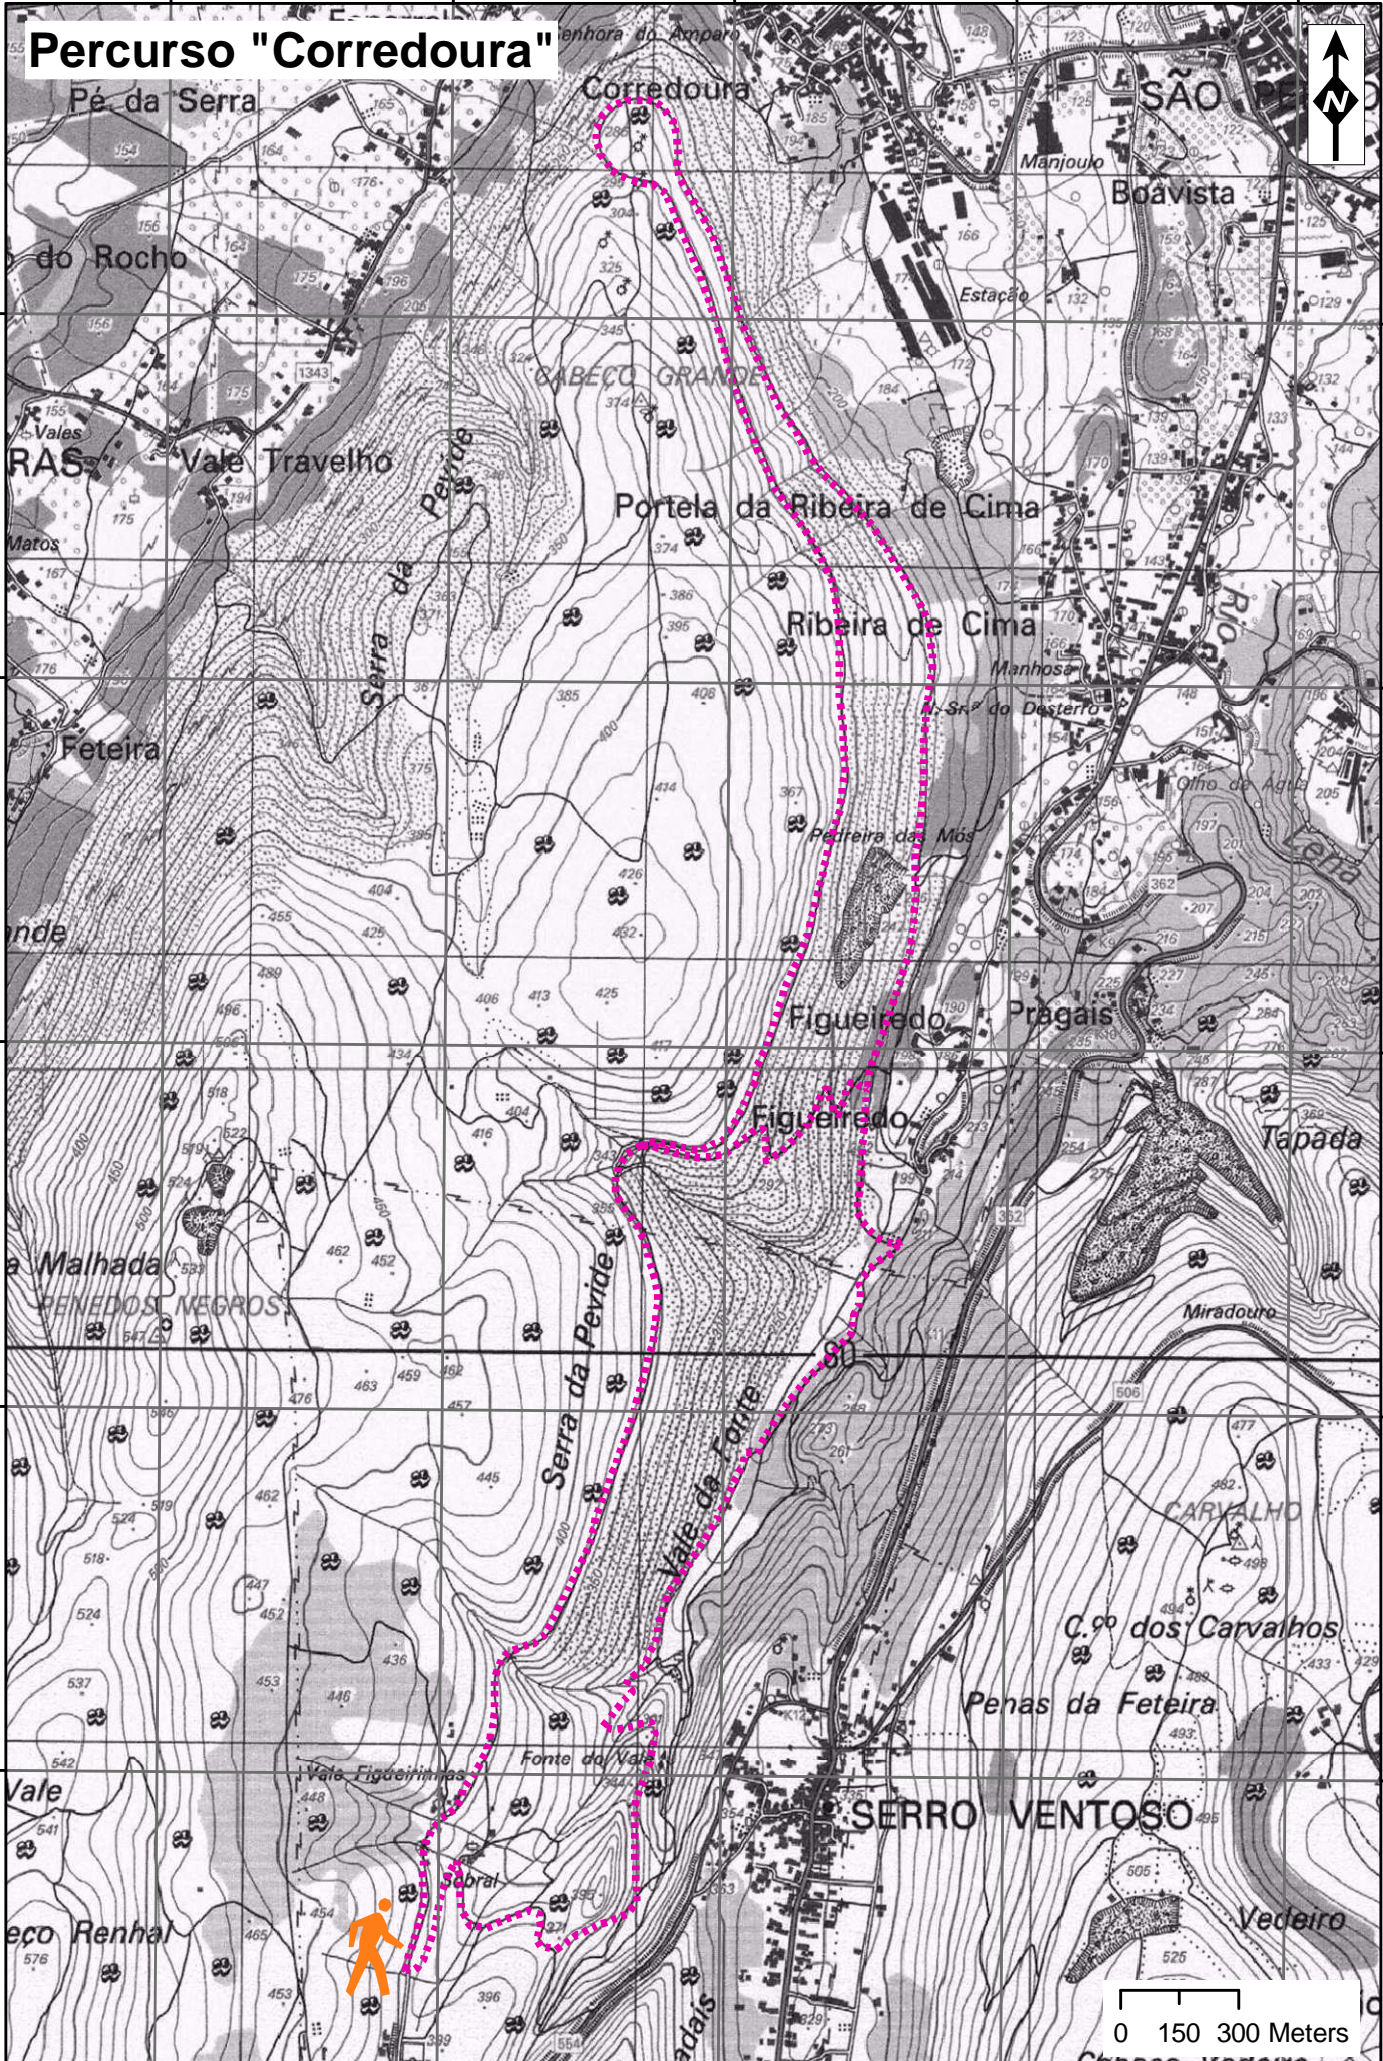

851°0'W

850°30'W

850°0'W

849°30'W

849°0'W

# Percurso "Corredoura"

39°35'30"N

39°35'30"N

39°35'0"N

39°35'0"N

39°34'30"N

39°34'30"N

39°34'0"N

39°34'0"N

39°33'30"N

39°33'30"N

0 150 300 Meters

851°0'W

850°30'W

850°0'W

849°30'W

849°0'W