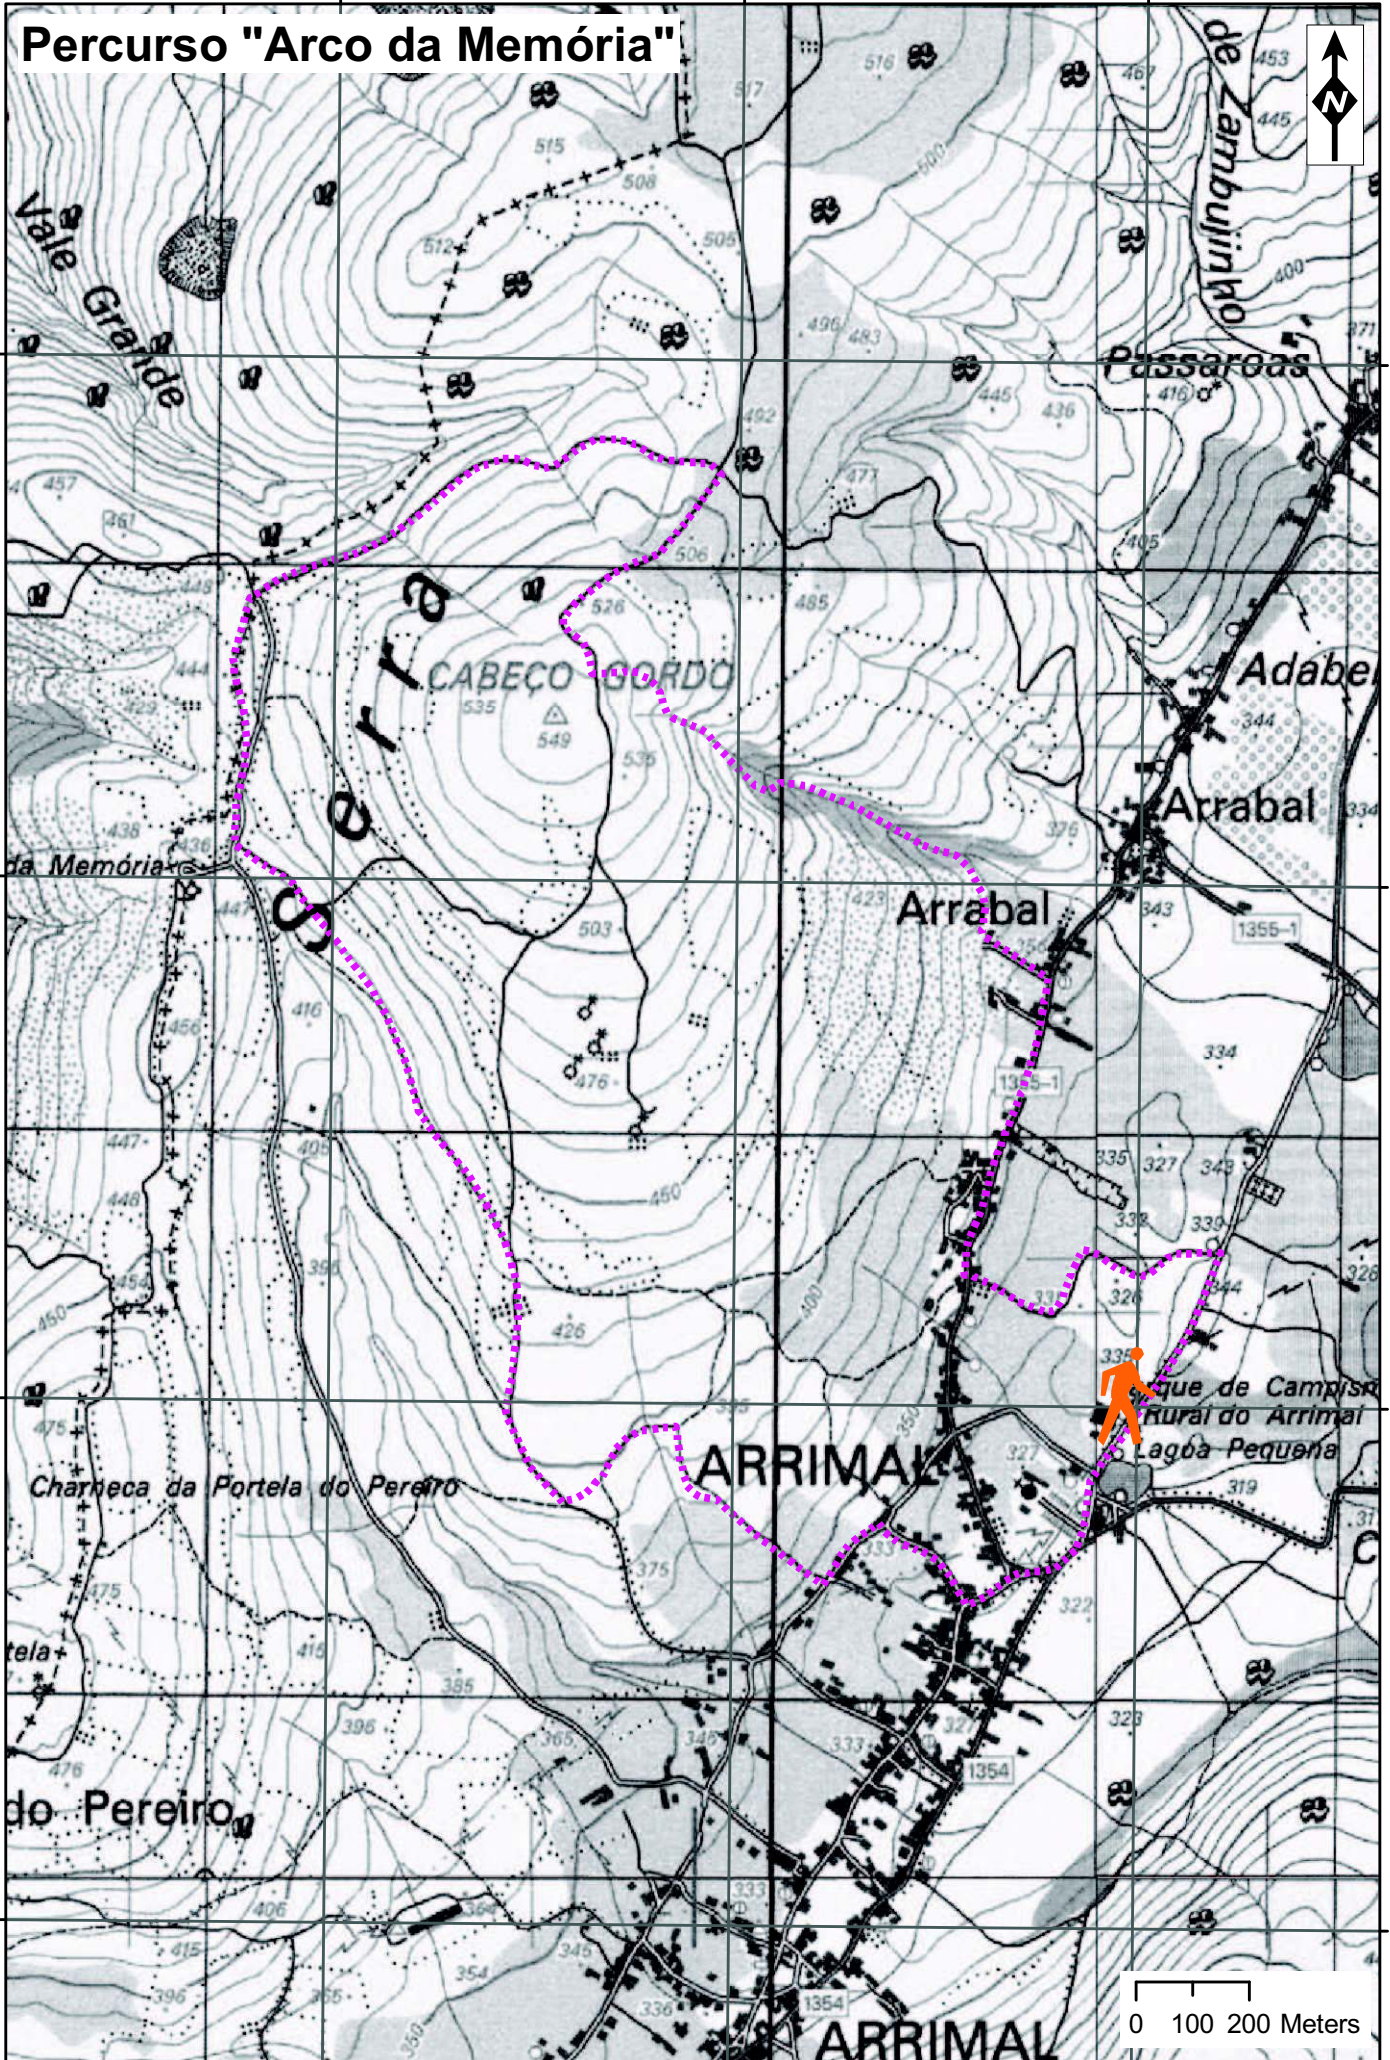

8°53'30"W

8°53'0"W

8°52'30"W

# Percurso "Arco da Memória"

39°30'30"N

39°30'0"N

39°29'30"N

39°29'0"N

39°30'30"N

39°30'0"N

39°29'30"N

39°29'0"N

0 100 200 Meters

8°53'30"W

8°53'0"W

8°52'30"W