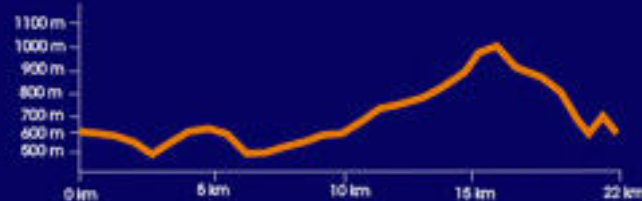

# PERCURSO P1.3

## Covas - Covas

Percurso P1.3: 22 km; tempo, 8h; (circuito fechado)